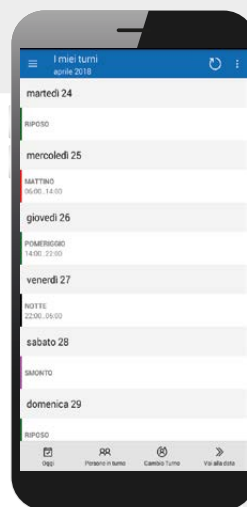

01

CALENDARIO TURNI SEMPRE ACCESSIBILE

L'app ZScheduling è pensata per semplificare le attività quotidiane di chi pianifica i turni e dei lavoratori. Il calendario turni è infatti sempre accessibile e aggiornabile in tempo reale da mobile, aspetto fondamentale per turnisti sprovvisti di PC.

02

TUTTO SOTTO CONTROLLO PER IL RESPONSABILE DI PIANIFICAZIONE

Il personale incaricato di pianificare i turni del proprio gruppo di lavoro può farlo in maniera semplice ed efficace, grazie alla pubblicazione del calendario che viene reso visibile a tutti; può inoltre gestire tempestivamente le eccezioni grazie alla ricezione di notifiche su richieste di cambio turni, imprevisti, assenze improvvise e sostituzioni accettate

03

TURNI SEMPRE SOTTO MANO PER I LAVORATORI

I turnisti possono avere una panoramica completa della situazione: visualizzano i turni con vista giornaliera o settimanale, vedono quali colleghi lavorano nello stesso turno e i loro recapiti, possono richiedere, accettare o rifiutare un cambio turno. Con la funzione Activity Plan, inoltre, visualizzano le attività pianificate e gli spostamenti necessari.

ZScheduling

APP CALENDARIO TURNI

La linea completa di App per ogni esigenza aziendale!

Una serie di Business App per facilitare la gestione di ogni aspetto del tuo business: dalla pianificazione turni alle timbrature del personale, dall'organizzazione di trasferte alla gestione della flotta aziendale e molto altro, il tutto grazie alla piattaforma integrata Infinity Zucchetti per la Gestione del Personale.

Scopri le TUTTE www.zucchetti.it/app-personale

ZUCCHETTI