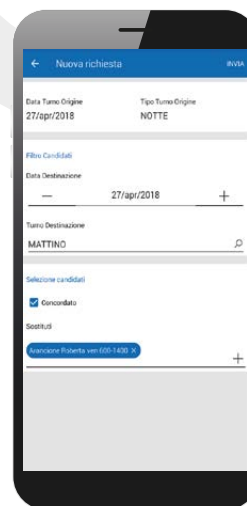

01

CALENDARIO TURNI SEMPRE ACCESSIBILE

L'app ZScheduling è pensata per semplificare le attività quotidiane di chi pianifica i turni e dei lavoratori. Il calendario turni è infatti sempre accessibile e aggiornabile in tempo reale da mobile, aspetto fondamentale per turnisti sprovvisti di PC.

02

TUTTO SOTTO CONTROLLO PER IL RESPONSABILE DI PIANIFICAZIONE

Il personale incaricato di pianificare i turni del proprio gruppo di lavoro può farlo in maniera semplice ed efficace, grazie alla pubblicazione del calendario che viene reso visibile a tutti; può inoltre gestire tempestivamente le eccezioni grazie alla ricezione di notifiche su richieste di cambio turni, imprevisti, assenze improvvise e sostituzioni accettate

03

TURNI SEMPRE SOTTO MANO PER I LAVORATORI

I turnisti possono avere una panoramica completa della situazione: visualizzano i turni con vista giornaliera o settimanale, vedono quali colleghi lavorano nello stesso turno e i loro recapiti, possono richiedere, accettare o rifiutare un cambio turno. Con la funzione Activity Plan, inoltre, visualizzano le attività pianificate e gli spostamenti necessari.

ZScheduling

APP CALENDARIO TURNI

La linea completa di App per ogni esigenza aziendale!

Una serie di Business App per facilitare la gestione di ogni aspetto del tuo business: dalla pianificazione turni alle timbrature del personale, dall'organizzazione di trasferte alla gestione della flotta aziendale e molto altro, il tutto grazie alla piattaforma integrata Infinity Zucchetti per la Gestione del Personale.

Scopri le TUTTE www.zucchetti.it/app-personale

ZUCCHETTI