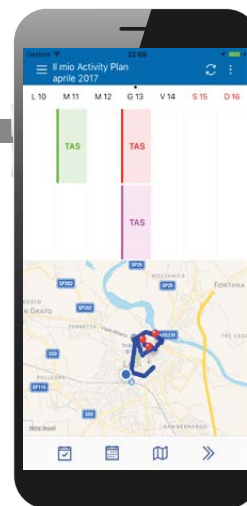

01

CALENDARIO TURNI SEMPRE ACCESSIBILE

L'app ZScheduling è pensata per semplificare le attività quotidiane di chi pianifica i turni e dei lavoratori. Il calendario turni è infatti sempre accessibile e aggiornabile in tempo reale da mobile, aspetto fondamentale per turnisti sprovvisti di PC.

02

TUTTO SOTTO CONTROLLO PER IL RESPONSABILE DI PIANIFICAZIONE

Il personale incaricato di pianificare i turni del proprio gruppo di lavoro può farlo in maniera semplice ed efficace, grazie alla pubblicazione del calendario che viene reso visibile a tutti; può inoltre gestire tempestivamente le eccezioni grazie alla ricezione di notifiche su richieste di cambio turni, imprevisti, assenze improvvise e sostituzioni accettate

03

TURNI SEMPRE SOTTO MANO PER I LAVORATORI

I turnisti possono avere una panoramica completa della situazione: visualizzano i turni con vista giornaliera o settimanale, vedono quali colleghi lavorano nello stesso turno e i loro recapiti, possono richiedere, accettare o rifiutare un cambio turno. Con la funzione Activity Plan, inoltre, visualizzano le attività pianificate e gli spostamenti necessari.

ZScheduling

APP CALENDARIO TURNI

La linea completa di App per ogni esigenza aziendale!

Una serie di Business App per facilitare la gestione di ogni aspetto del tuo business: dalla pianificazione turni alle timbrature del personale, dall'organizzazione di trasferte alla gestione della flotta aziendale e molto altro, il tutto grazie alla piattaforma integrata Infinity Zucchetti per la Gestione del Personale.

Scopri le TUTTE www.zucchetti.it/app-personale

ZUCCHETTI